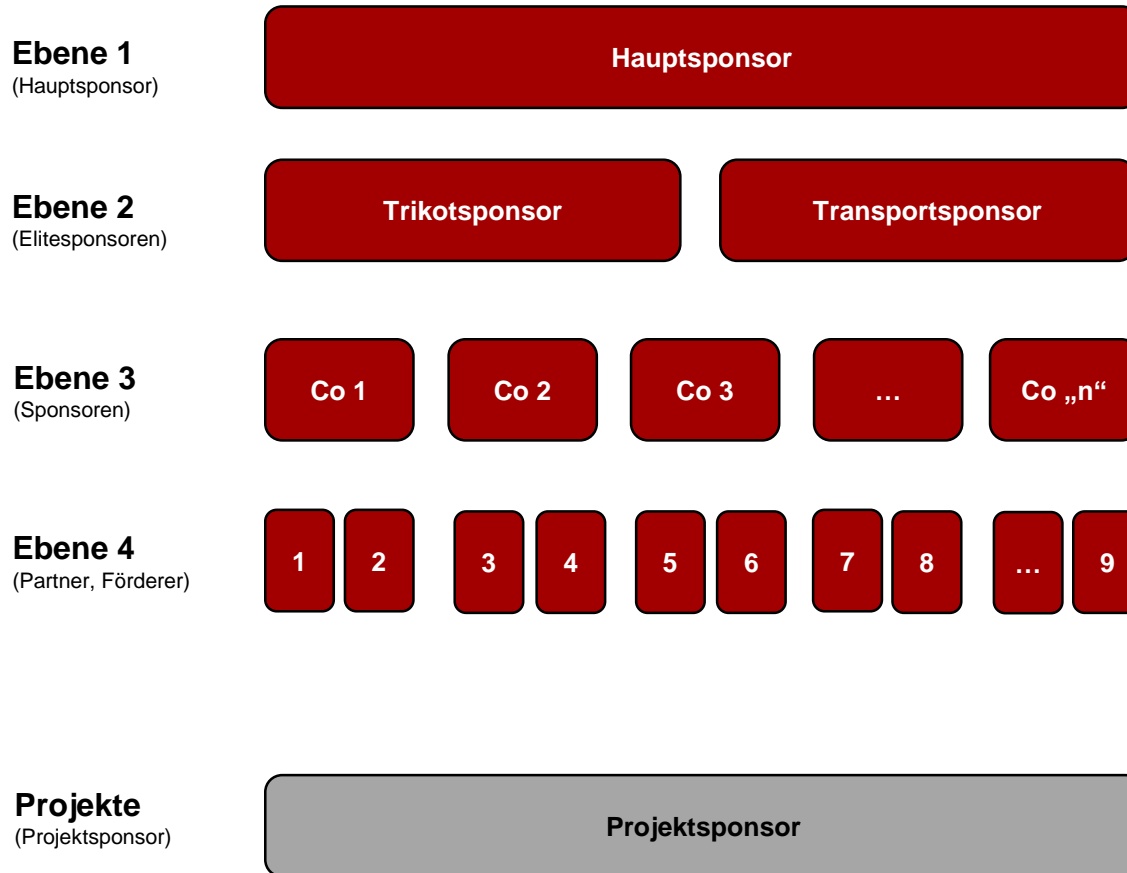

Sponsorenhierarchie FC Phoenix Leipzig

- **Hauptsponsor:** sichert Spielbetrieb und notwendige Investitionen über finanzielle Zuwendung ab. Der Verein räumt dem Hauptsponsor Rechte zur prominenten Platzierung des Sponsorenlogos ein. Der Hauptsponsor erhält Branchenexklusivität. Exklusiv: Sponsorenwerbung auf Vereinskleidung und Vereinsausstattung.
- **Elite-Sponsoren:** sichern vorrangig den Spielbetrieb über finanzielle Zuwendung (Trikotsponsor) bzw. über Sachleistung oder finanzielle Zuwendung (Transportsponsor) ab. Der Verein räumt den Sponsoren Rechte zu prominenten Platzierung des Sponsorenlogos ein. Auf dieser Ebene erhalten die Sponsoren Branchenexklusivität.
- **Sponsoren:** sichern den Spielbetrieb und notwendige Investitionen über finanzielle Zuwendung oder Sachleistung ab. Co-Sponsoren räumt der Verein u.a. die Platzierung des Sponsorenlogos ein.
- **Partner und Förderer** sichern vorrangig notwendige Investitionen sowie Spielbetrieb über finanzielle Zuwendung oder Sachleistung ab. Partnern und Förderern räumt der Verein die Platzierung des Logos ein
- **Projektsponsoren** fördern projekt-bezogen durch finanzielle Zuwendung oder Sachleistung. Branchenexklusivität für Ebene 1 und Ebene 2 bleibt erhalten